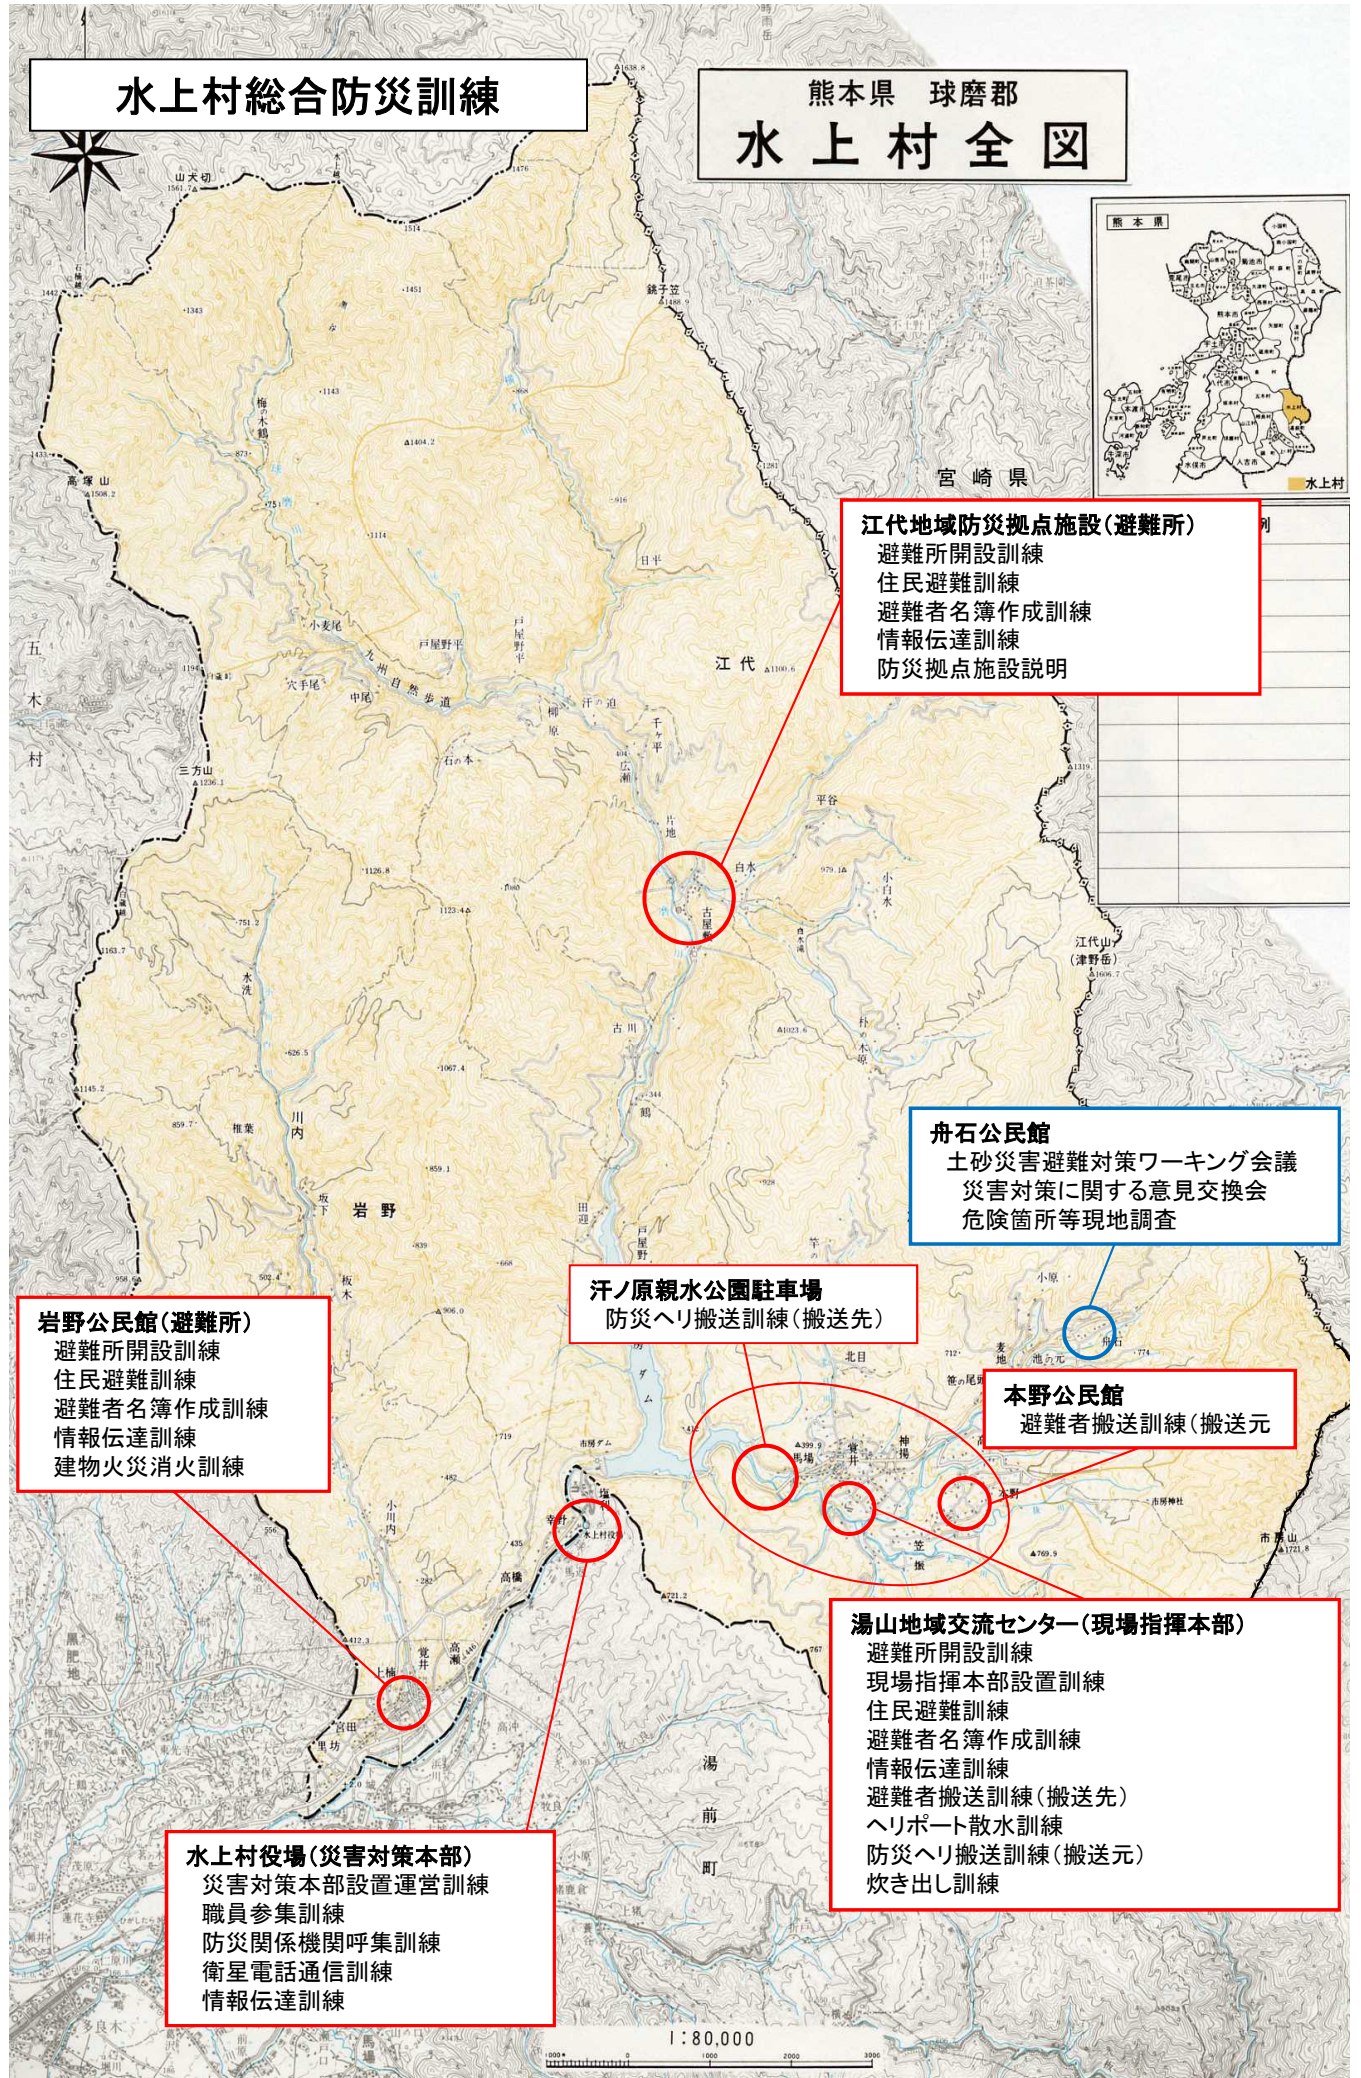

水上村総合防災訓練

熊本県 球磨郡 水上村全図

江代地域防災拠点施設(避難所)

- 避難所開設訓練
- 住民避難訓練
- 避難者名簿作成訓練
- 情報伝達訓練
- 防災拠点施設説明

舟石公民館

- 土砂災害避難対策ワーキング会議
- 災害対策に関する意見交換会
- 危険箇所等現地調査

岩野公民館(避難所)

- 避難所開設訓練
- 住民避難訓練
- 避難者名簿作成訓練
- 情報伝達訓練
- 建物火災消火訓練

汗ノ原親水公園駐車場

- 防災ヘリ搬送訓練(搬送先)

本野公民館

- 避難者搬送訓練(搬送元)

水上村役場(災害対策本部)

- 災害対策本部設置運営訓練
- 職員参集訓練
- 防災関係機関呼集訓練
- 衛星電話通信訓練
- 情報伝達訓練

湯山地域交流センター(現場指揮本部)

- 避難所開設訓練
- 現場指揮本部設置訓練
- 住民避難訓練
- 避難者名簿作成訓練
- 情報伝達訓練
- 避難者搬送訓練(搬送先)
- ヘリポート散水訓練
- 防災ヘリ搬送訓練(搬送元)
- 炊き出し訓練

1:80,000