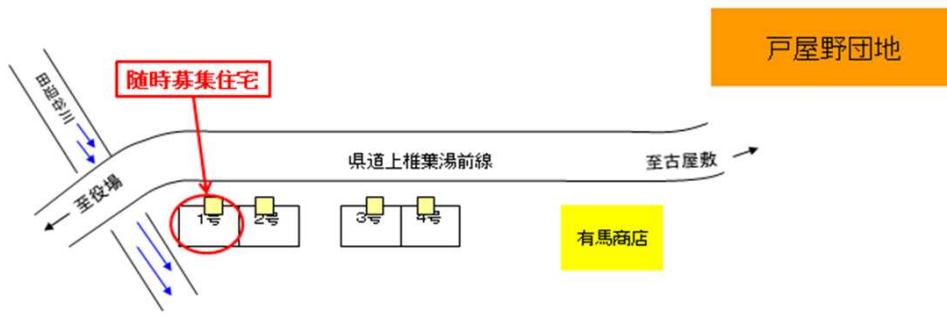

募集住宅位置図

魚帰団地

戸屋野団地

間取り図(S56年築)