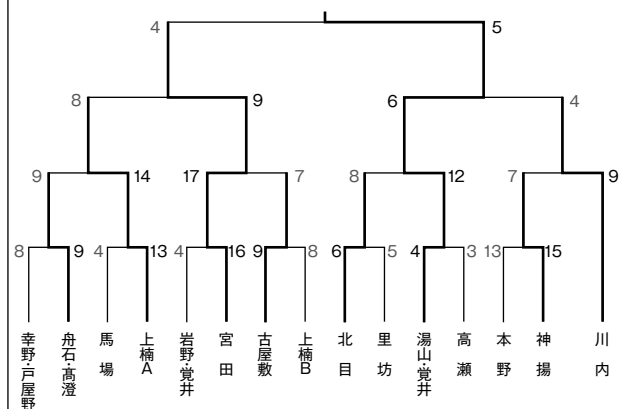

平成21年度分館対抗ナイターソフトボール大会組合せ表