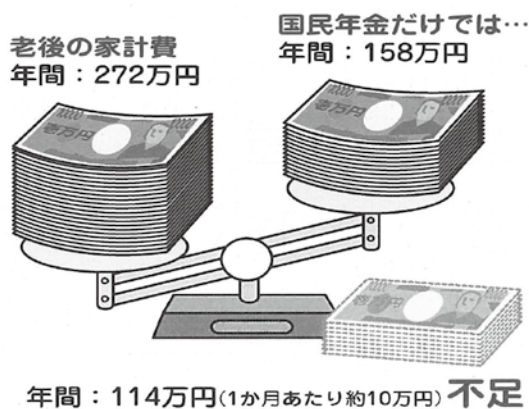

老後生活は、こんなにお金がかかる！
夫婦2人の場合