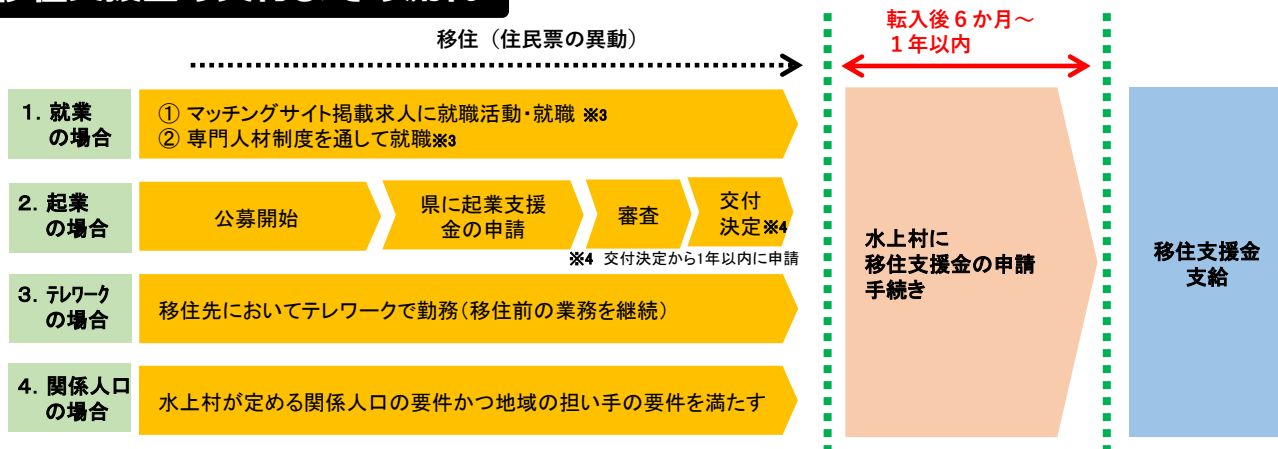

**もしくは、熊本県外の三大都市圏等、
条件不利地域以外の地域から移住した方**

【移住先要件】 水上村に移住し、就業等※2 した方

※2 次の1～4のいずれかに該当する方が対象です。

1. 就業に関する要件(①、②のいずれか)

- ①「ワンストップジョブサイトくまもと」に掲載されている移住支援金対象の求人就業したこと
- ②プロフェッショナル人材事業又は先導的人材マッチング事業を利用して就業したこと

2. 起業に関する要件

熊本県が募集する起業支援補助金の交付決定を受けていること

3. テレワークに関する要件

自己の意思によって移住し、移住先で移住前の業務を継続していること

4. 関係人口に関する要件

村内で、地域と関わりがあり、地域の担い手(農林水産業や村内事業所への就業など)とする要件を満たすこと

求人情報は「くまもと」

▶移住支援金は所得税法第34条に規定する一時所得に該当するため、課税対象となります。

移住支援金の交付までの流れ